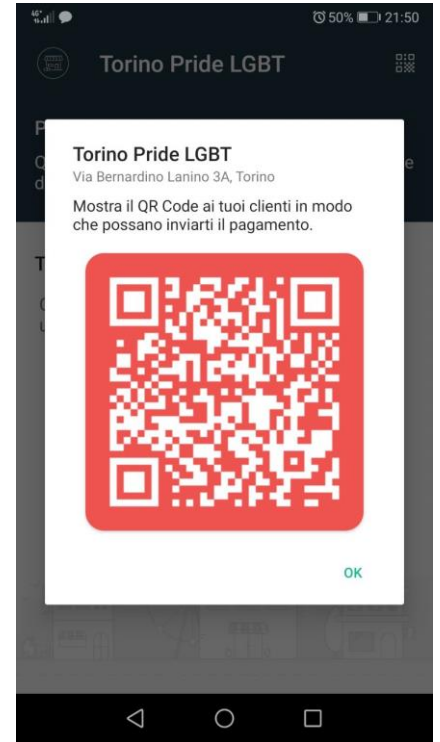

PASSO 1

Cercare sull'App SATISPAY "Torino Pride LGBT"

Oppure cliccare il **BOTTONE Rosso Tondo** e inquadrare il **QR CODE** a destra

PASSO 2

PASSO 3

Inserire l'importo desiderato per la donazione

ATTENZIONE
Controllare la notifica di inviato e accettato sul cellulare dell'utente.
È L'UNICO MODO PER ESSERE CERTI DELLA DONAZIONE

PASSO 4