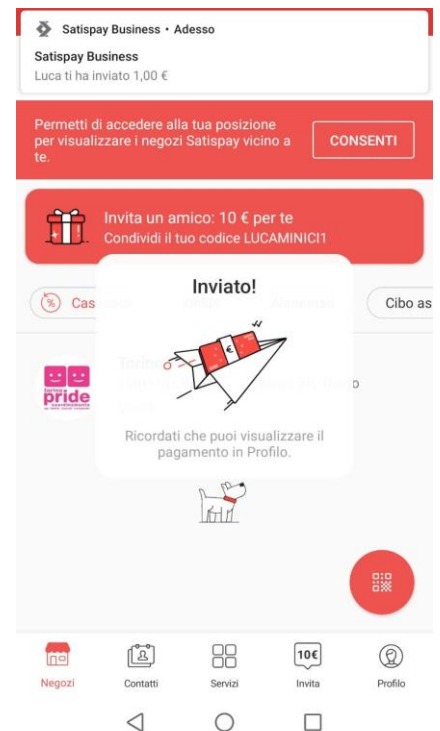

PASSO 1

Cercare sull'App SATISPAY "Torino Pride LGBT"

Oppure cliccare il **BOTTONE Rosso Tondo** e inquadrare il **QR CODE** a destra

PASSO 2

PASSO 3

Inserire l'importo desiderato per la donazione

ATTENZIONE
Controllare la notifica di inviato e accettato sul cellulare dell'utente.
È L'UNICO MODO PER ESSERE CERTI DELLA DONAZIONE

PASSO 4