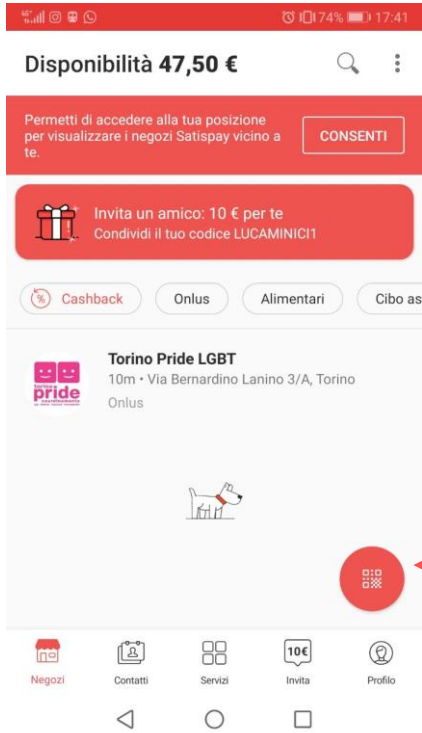

### PASSO 1

Cercare sull'App SATISPAY "Torino Pride LGBT"

Oppure cliccare il **BOTTONE Rosso Tondo** e inquadrare il **QR CODE** a destra