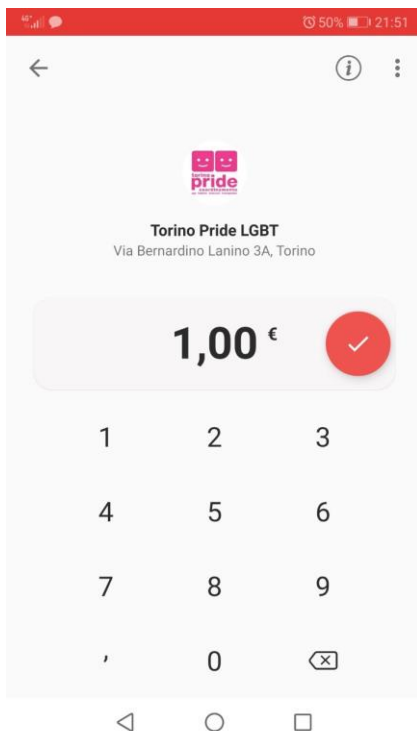

PASSO 1

Cercare sull'App SATISPAY "Torino Pride LGBT"

Oppure cliccare il **BOTTONE Rosso Tondo** e inquadrare il **QR CODE** a destra

PASSO 2

PASSO 3

Inserire l'importo desiderato per la donazione

ATTENZIONE
Controllare la notifica di inviato e accettato sul cellulare dell'utente.
È L'UNICO MODO PER ESSERE CERTI DELLA DONAZIONE

PASSO 4